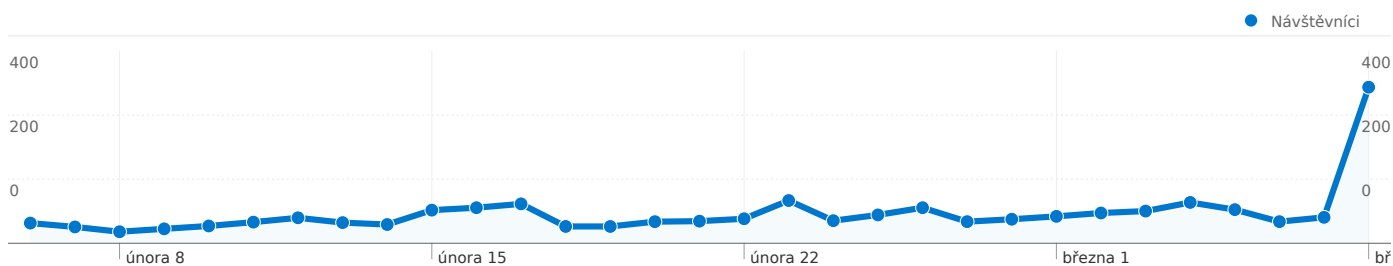

## Přehled návštěvníků

Návštěvníci  
1 711

## Vizualizace na mapě

Počet návštěvníků této stránky: 1 711

1 914 Návštěvy

1 711 Absolutní unikátní návštěvníci

5 933 Zobrazení stránek

3,10 Průměrná zobrazení stránky

00:04:07 Doba na webu

72,20% Míra opuštění

86,15% Nové návštěvy

## Nejnavštěvovanější stránky

stránky	Zobrazení stránek	% Zobrazení stránek
/	2 125	35,82%
/index.php	1 025	17,28%
/publicistika/vypisclanek.php?id=2234	313	5,28%
/publicistika/vypisclanek.php?id=2228	171	2,88%
/publicistika/vypisclanek.php?id=2239	148	2,49%