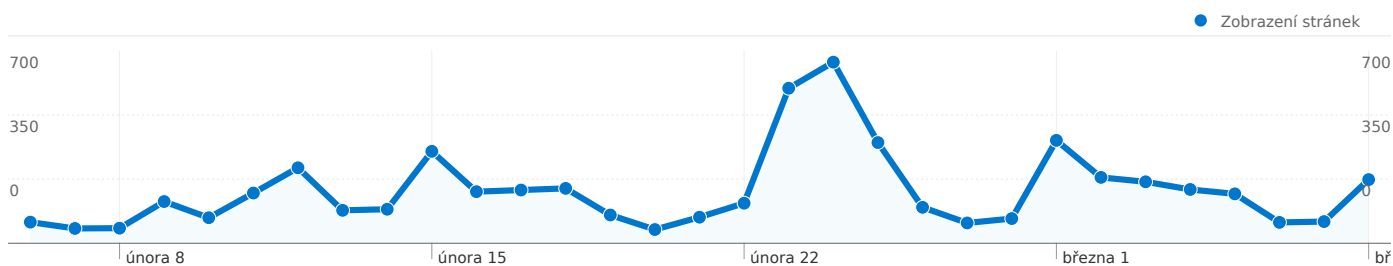

Počet zobrazení stránek tohoto webu: 5 933

5 933 Zobrazení stránek

3 199 Jedinečná zobrazení

72,20% Míra opuštění

Účinnost AdSense

0 Zobrazení stránek AdSense

0,00 US$ Tržby ze služby AdSense

0 Zobrazení jednotek AdSense

Nejnavštěvovanější stránky

stránky	Zobrazení stránek	% Zobrazení stránek
/	2 125	35,82%
/index.php	1 025	17,28%
/publicistika/vypisclanek.php?id=2234	313	5,28%
/publicistika/vypisclanek.php?id=2228	171	2,88%
/publicistika/vypisclanek.php?id=2239	148	2,49%