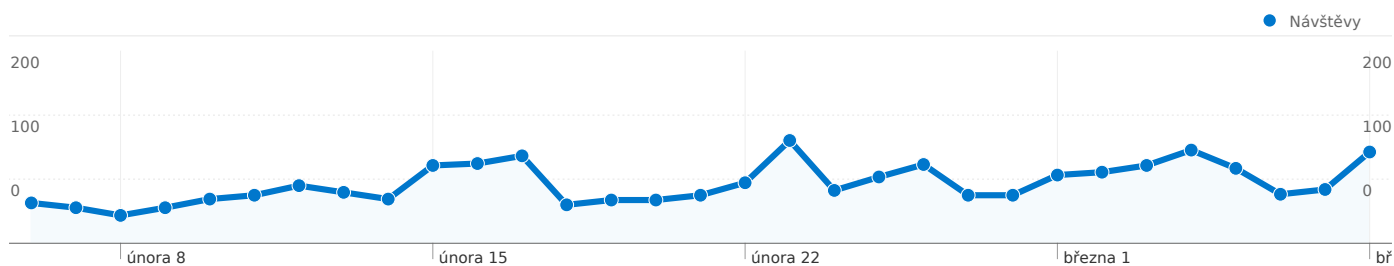

1 914

32,81% Přímá návštěvnost

40,18% Odkazující stránky

27,01% Vyhledávače

■ Odkazující stránky
769,00 (40,18%)

■ Přímá návštěvnost
628,00 (32,81%)

■ Vyhledávače
517,00 (27,01%)

Nejvýkonnější zdroje provozu

Zdroje	Návštěvy	% návštěvy	Klíčová slova	Návštěvy	% návštěvy
(direct) ((none))	628	32,81%	český rock	109	21,08%
google (organic)	271	14,16%	traband s novou cd v roce	43	8,32%
seznam (organic)	226	11,81%	cesky rock	41	7,93%
bandzone.cz (referral)	195	10,19%	hudební server	22	4,26%
facebook.com (referral)	148	7,73%	festival trans musicales míří	17	3,29%