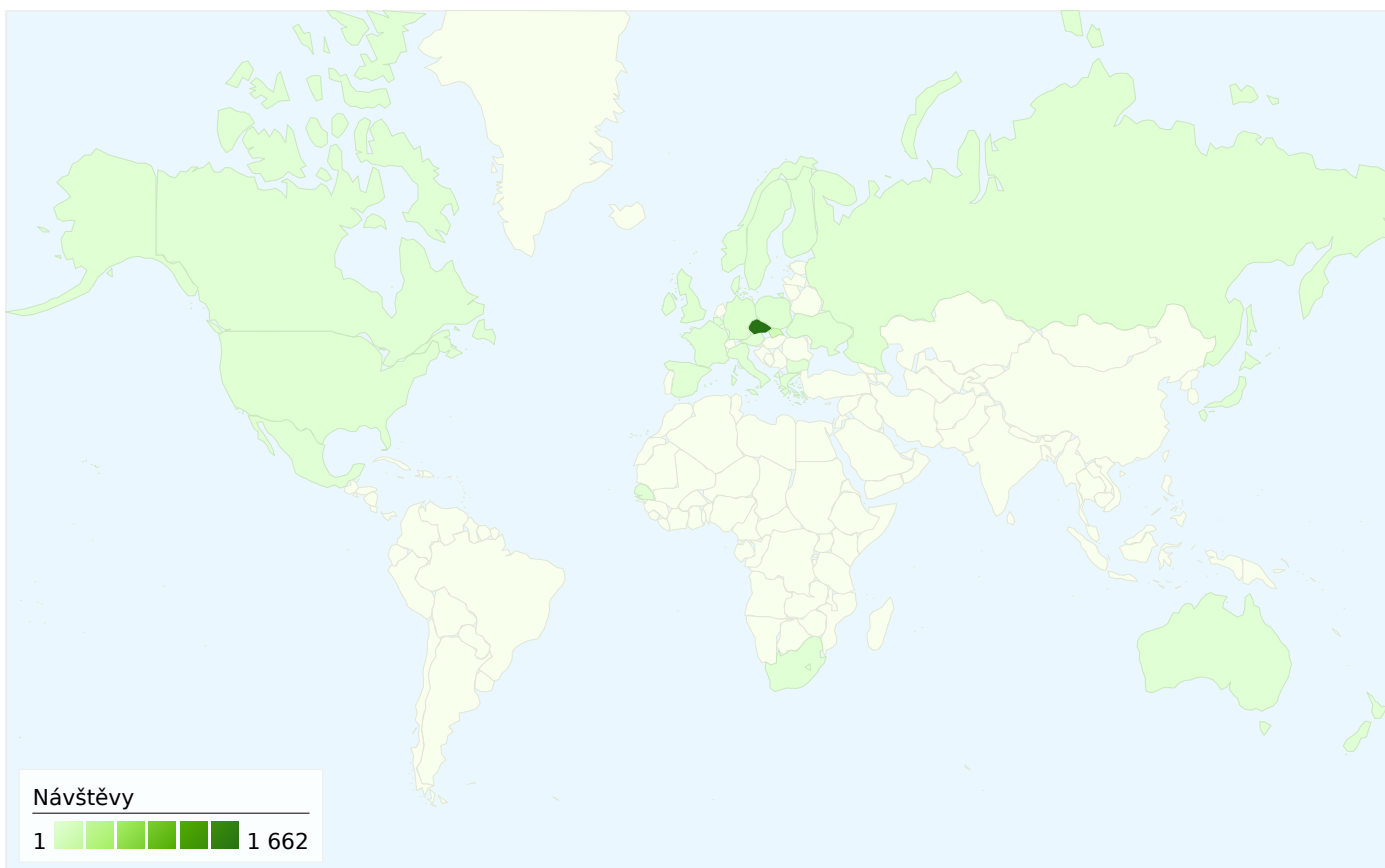

1 91430 země/teritoria

Používání webu

Návštěvy	Stránky/návštěva	Prům. doba na webu	% Nové návštěvy	Míra opuštění	
1 914 % z celkového počtu stránek: 100,00%	3,10 Průměr stránek 3,10 (0,00%)	00:04:07 Průměr stránek 00:04:07 (0,00%)	73,41% Průměr stránek 86,15% (-14,80%)	72,20% Průměr stránek 72,20% (0,00%)	
Země/teritorium	Návštěvy	Stránky/návštěva	Prům. doba na webu	% Nové návštěvy	Míra opuštění
Czech Republic	1 662	3,39	00:04:41	70,94%	69,80%
Slovakia	139	1,17	00:00:13	88,49%	91,37%
Germany	21	1,14	00:00:04	90,48%	90,48%
Poland	20	1,70	00:02:53	95,00%	60,00%
United Kingdom	13	1,15	00:00:31	69,23%	84,62%
United States	9	1,00	00:00:00	100,00%	100,00%
Russia	8	1,25	00:00:04	100,00%	75,00%
Mexico	4	1,00	00:00:00	100,00%	100,00%
Ukraine	4	1,00	00:00:00	50,00%	100,00%
(not set)	4	1,00	00:00:00	100,00%	100,00%
					110 z 30