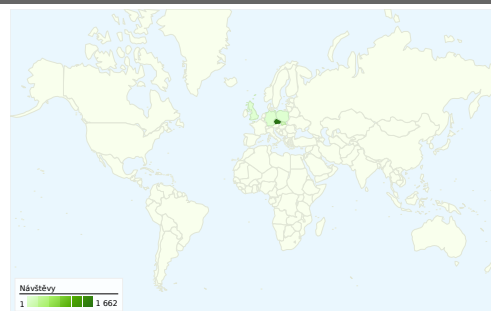

## Používání webu

1 914 Návštěvy

72,20% Míra opuštění

5 933 Zobrazení stránek

00:04:07 Prům. doba na webu

3,10 Stránky/návštěva

86,15% % Nové návštěvy

## Přehled návštěvníků

Návštěvníci  
1 711

## Vizualizace na mapě

Počet zobrazení stránek tohoto webu: 5 933

5 933 Zobrazení stránek

3 199 Jedinečná zobrazení

72,20% Míra opuštění