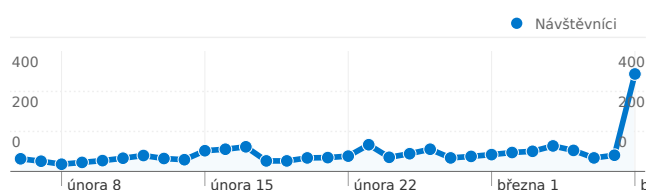

## Používání webu

1 914 Návštěvy

72,20% Míra opuštění

5 933 Zobrazení stránek

00:04:07 Prům. doba na webu

3,10 Stránky/návštěva

86,15% % Nové návštěvy

## Přehled návštěvníků

Návštěvníci  
1 711

Počet zobrazení stránek tohoto webu: 5 933

5 933 Zobrazení stránek

3 199 Jedinečná zobrazení

72,20% Míra opuštění

## Nejnavštěvovanější stránky

stránky	Zobrazení stránek	% Zobrazení stránek
/	2 125	35,82%
/index.php	1 025	17,28%
/publicistika/vypisclanek.php?id=2234	313	5,28%
/publicistika/vypisclanek.php?id=2228	171	2,88%
/publicistika/vypisclanek.php?id=2239	148	2,49%