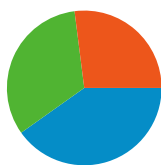

Přehled zdrojů provozu

- Odkazující stránky
  769,00 (40,18%)
- Přímá návštěvnost
  628,00 (32,81%)
- Vyhledávače
  517,00 (27,01%)

Přehled obsahu

stránky	Zobrazení stránek	% Zobrazení stránek
/	2 125	35,82%
/index.php	1 025	17,28%
/publicistika/vypisclanek.php?i	313	5,28%
/publicistika/vypisclanek.php?i	171	2,88%
/publicistika/vypisclanek.php?i	148	2,49%