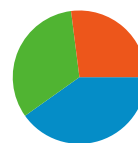

■ Odkazující stránky
769,00 (40,18%)

■ Přímá návštěvnost
628,00 (32,81%)

■ Vyhledávače
517,00 (27,01%)

Nejvýkonnější zdroje provozu

Zdroje	Návštěvy	% návštěvy	Klíčová slova	Návštěvy	% návštěvy
(direct) ((none))	628	32,81%	český rock	109	21,08%
google (organic)	271	14,16%	traband s novou cd v roce	43	8,32%
seznam (organic)	226	11,81%	cesky rock	41	7,93%
bandzone.cz (referral)	195	10,19%	hudební server	22	4,26%
facebook.com (referral)	148	7,73%	festival trans musicales míří	17	3,29%